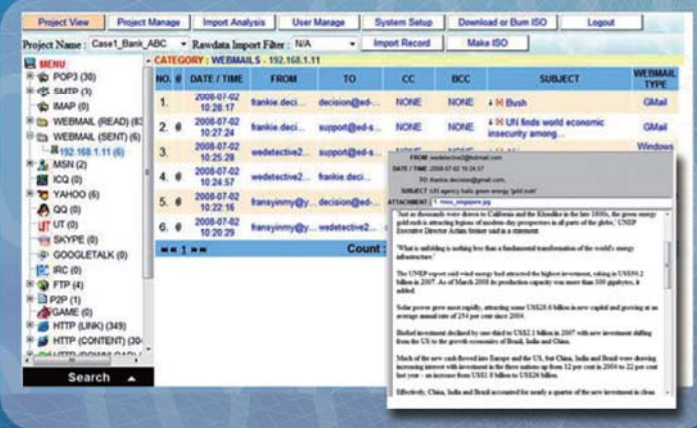

解譯還原功能 Parser and Reconstruction

1. Email (POP3, SMTP, IMAP, Webmail)