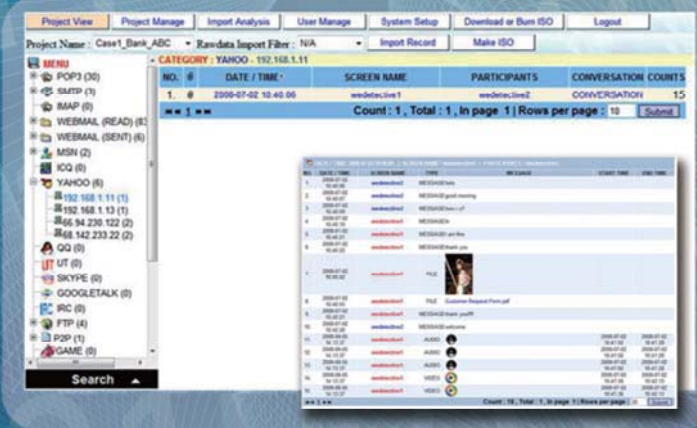

解譯還原功能 Parser and Reconstruction

1. Email (POP3, SMTP, IMAP, Webmail)

2. IM即時通

3. HTTP (Link, Content, 還原)

4. FTP檔案傳送

5. P2P軟體下載/上傳文件

管理及報表功能 Administrative and Management

1. 案例管理員

2. 使用者管理員

3. 全文檢索功能

Note : 網路服務支援: Email (POP3, SMTP, IMAP), Webmail (Yahoo Mail, Windows Live Hotmail, Gmail, etc.), IM 即時通 (Yahoo, MSN, ICQ, AOL, QQ, IRC, Skype Voice Call Session Log, Google Talk TW), HTTP 網頁瀏覽 (Link, Content, 內容還原, 上傳/下載), 影音串流, Telnet 遠端登入, FTP 檔案傳送, P2P點對點, 線上遊戲等等。