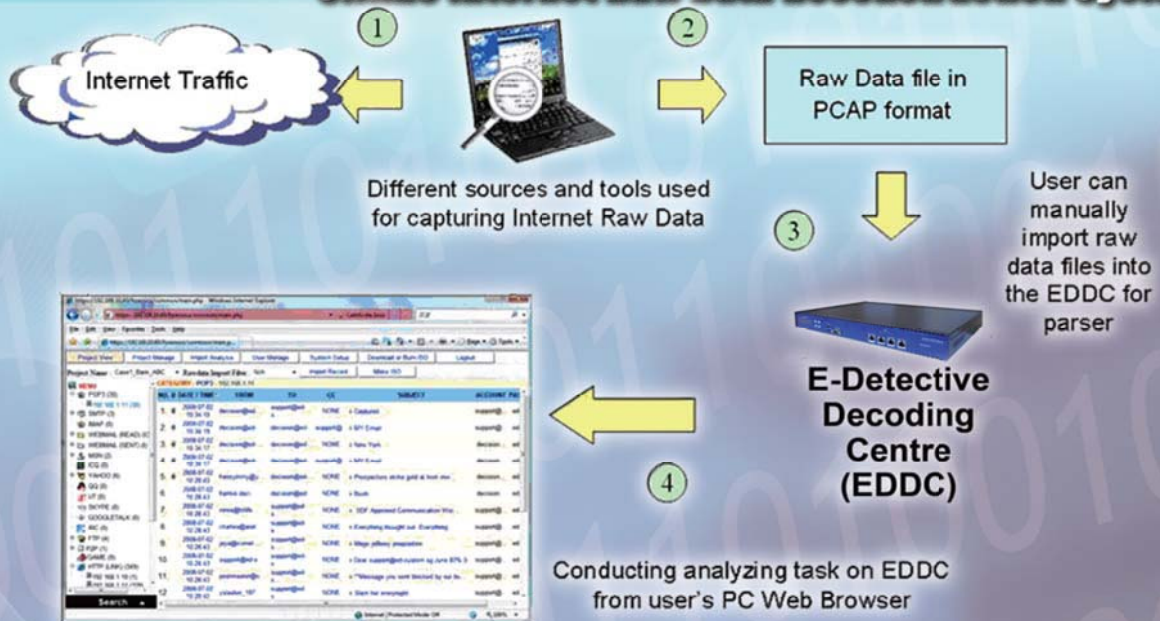

## E-Detective® Decoding Centre - EDDC

#### Offline Internet Raw Data Reconstruction System

E-Detective Decoding Centre (EDDC) 是集中型離線式 (Offline) 網路封包解譯還原軟體，可以用來解譯還原所有不同來源的PCAP 格式原始封包資料。PCAP 格式原始封包可以用各種不同的網際網路、有線網路或無線網路工具如Wireshark, LinkFerret 等取得。EDDC的功能特色為在同一個組織下，允許不同的鑑識人員解譯新增案例。及在同一個系統織下，解譯還原特定的離線式原始網路封包記錄。

EDDC 系統管理者(Administrator) 可以新增不同的使用者帳號專案，不同的使用者或鑑識人員。EDDC系統管理者 (Administrator) 可以設定權限，讓不同的使用者管理及讀取不同專案的被還原資料。使用者可以匯入來源的PCAP原始封包資料進行解譯還原及分析。

EDDC可以讓使用者輕易的及有系統的達成網路內容鑑識任務，能夠輕鬆取得所需要的來自不同來源原始封包的各種數位證據。EDDC可以輔助各個軍、警、檢、調的政府單位，刑事單位，國安單位及所有相關聯的鑑識單位成功地執行網路內容解譯還原等工作。