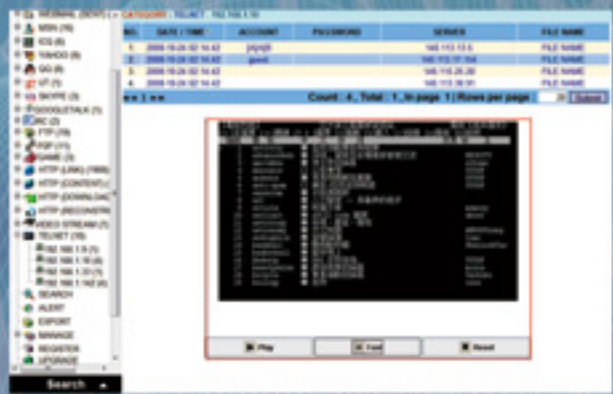

Application Flow

可以偵測到的無線區網的基地台 (AP) 相關資訊包含如下:

1. AP的BSSID (MAC 位址)
2. 所使用的頻道
3. 有多少個 STAs
4. 有多少個加密 encrypt 封包
5. 有多少個資料封包
6. AP的一些額外資訊
(依AP品牌, 必須AP IC元件製造商已經過國際註冊認證者)
7. 雜訊強度 (noise level) 及訊號強度
8. SSID or ESSID
9. 無線網路的形態: Probe, Ad-hoc, Infra
10. WEP (wired equivalent privacy protocol) 狀態
11. 無線區網內封包傳輸總數量

可以偵測到通訊戶 (STA) 的相關資訊如下:

1. 有多少個加密的封包進出這個 STA
2. 總共有多少個封包進出這個 STA
3. 這個 STA 的IP 位址 (IP Address)
4. 這個 STA 的 MAC 位址
5. 這個 STA 的製造商 (已經過國際註冊認證者)
6. 這個 STA 的最大傳輸速率
7. 這個 STA 的雜訊和訊號強度
8. 這個 STA 的種類
(Established, To-DS, From-DS)

管理及報表功能 Administration and Management

1. 偵測出所在無線基地台及用戶資訊

2. 匯入資料及WEP破解

Wireless-Detective 可還原下列規格之內容 Internet Raw Data Reconstruction

1. (POP3/SMTP/IMTP)及Webmail電子郵件

2. IM即時通

3. HTTP - 網頁瀏覽

4. Telnet遠端登入

5. FTP檔案傳輸

6. P2P軟體下載/上傳文件

附錄：網路服務支援: Email (POP3, SMTP, IMAP), Webmail (Yahoo Mail, Windows Live Hotmail, Gmail, etc.), IM 即時通 (Yahoo, MSN, ICQ, AOL, QQ, IRC, Skype Voice Call Session Log, Google Talk TW), HTTP 網頁瀏覽 (Link, Content, 內容還原, 上傳/下載), 影音串流, Telnet 遠端登入, FTP 檔案傳送, P2P點對點, 線上遊戲, VoIP (支援解析SIP架構下 codec為 G711, G723, G729, iLBC的編碼格式, 提供解譯播放功能) 等等。