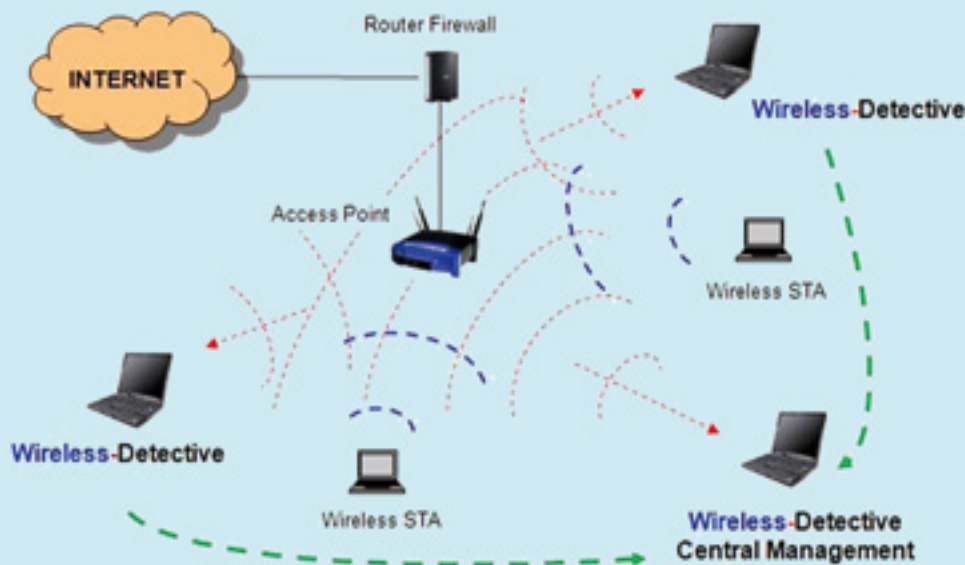

WIRELESS - Detective Models

型號	機型	硬碟容量	記憶體	涵蓋範圍
Wireless-Detective 標準版		160G	1G	室內=0-30公尺 室外=0-100公尺 (視情況置換增益天線)

Wireless-Detective
極2版 (NEW)

Wireless-Detective
極3版 (NEW)

Wireless-Detective之極2版和極3版可以快速及有效率地擷取完整的WLAN原使封包。減少一定百分比的封包流失。達成系統在室內及室外環境之完整內容還原功能。

Wireless-Detective Extreme System Implementation

Distributor / Partner :

定興科技股份有限公司
Decision Group

企業網站: www.decision.com.tw

產品網站: www.internet-recorder.com.tw (中文)
www.edecision4u.com (英文)

地址: 台北市民生東路五段36巷4弄31號4樓

電話: +886 2 27665753 Fax: +886 2 27665702

Email: decision@decision.com.tw

decision@ms1.hinet.net