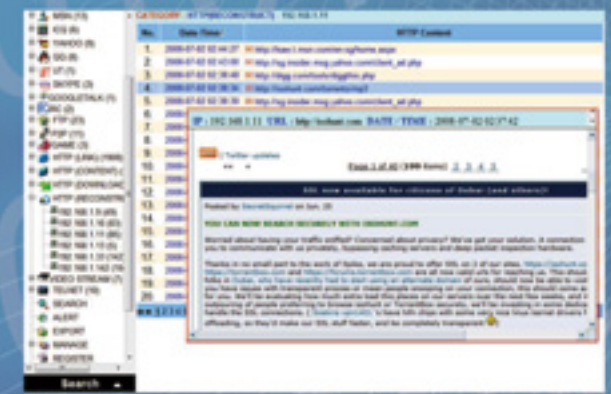

Application Flow

可以偵測到的無線區網的基地台 (AP) 相關資訊包含如下:

1. AP的BSSID (MAC 位址)
2. 所使用的頻道
3. 有多少個 STAs
4. 有多少個加密 encrypt 封包
5. 有多少個資料封包
6. AP的一些額外資訊
(依AP品牌, 必須AP IC元件製造商已經過國際註冊認證者)
7. 雜訊強度 (noise level) 及訊號強度
8. SSID or ESSID
9. 無線網路的形態: Probe, Ad-hoc, Infra
10. WEP (wired equivalent privacy protocol) 狀態
11. 無線區網內封包傳輸總數量

管理及報表功能 Administration and Management

1. 偵測出所在無線基地台及用戶資訊

2. 匯入資料及WEP破解

Wireless-Detective 可還原下列規格之內容 Internet Raw Data Reconstruction

1. (POP3/SMTP/IMTP)及Webmail電子郵件

2. IM即時通

3. HTTP - 網頁瀏覽

4. Telnet遠端登入

5. FTP檔案傳輸

6. P2P軟體下載/上傳文件

附錄：網路服務支援: Email (POP3, SMTP, IMAP), Webmail (Yahoo Mail, Windows Live Hotmail, Gmail, etc.), IM 即時通 (Yahoo, MSN, ICQ, AOL, QQ, IRC, Skype Voice Call Session Log, Google Talk TW), HTTP 網頁瀏覽 (Link, Content, 內容還原, 上傳/下載), 影音串流, Telnet 遠端登入, FTP 檔案傳送, P2P點對點, 線上遊戲, VoIP (支援解析SIP架構下 codec為 G711, G723, G729, iLBC的編碼格式, 提供解譯播放功能) 等等。