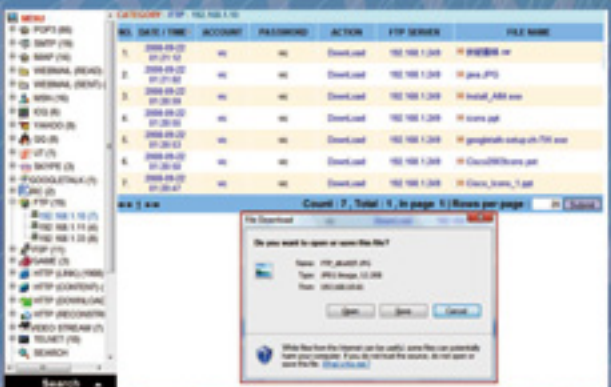

Application Flow

可以偵測到的無線區網的基地台 (AP) 相關資訊包含如下:

1. AP的BSSID (MAC 位址)
2. 所使用的頻道
3. 有多少個 STAs
4. 有多少個加密 encrypt 封包
5. 有多少個資料封包
6. AP的一些額外資訊
(依AP品牌, 必須AP IC元件製造商已經過國際註冊認證者)
7. 雜訊強度 (noise level) 及訊號強度
8. SSID or ESSID
9. 無線網路的形態: Probe, Ad-hoc, Infra
10. WEP (wired equivalent privacy protocol) 狀態
11. 無線區網內封包傳輸總數量

管理及報表功能 Administration and Management

1. 偵測出所在無線基地台及用戶資訊

2. 匯入資料及WEP破解

Wireless-Detective 可還原下列規格之內容 Internet Raw Data Reconstruction

1. (POP3/SMTP/IMTP)及Webmail電子郵件

2. IM即時通

3. HTTP - 網頁瀏覽

4. Telnet遠端登入

5. FTP檔案傳輸

6. P2P軟體下載/上傳文件

附錄：網路服務支援: Email (POP3, SMTP, IMAP), Webmail (Yahoo Mail, Windows Live Hotmail, Gmail, etc.), IM 即時通 (Yahoo, MSN, ICQ, AOL, QQ, IRC, Skype Voice Call Session Log, Google Talk TW), HTTP 網頁瀏覽 (Link, Content, 內容還原, 上傳/下載), 影音串流, Telnet 遠端登入, FTP 檔案傳送, P2P點對點, 線上遊戲, VoIP (支援解析SIP架構下 codec為 G711, G723, G729, iLBC的編碼格式, 提供解譯播放功能) 等等。