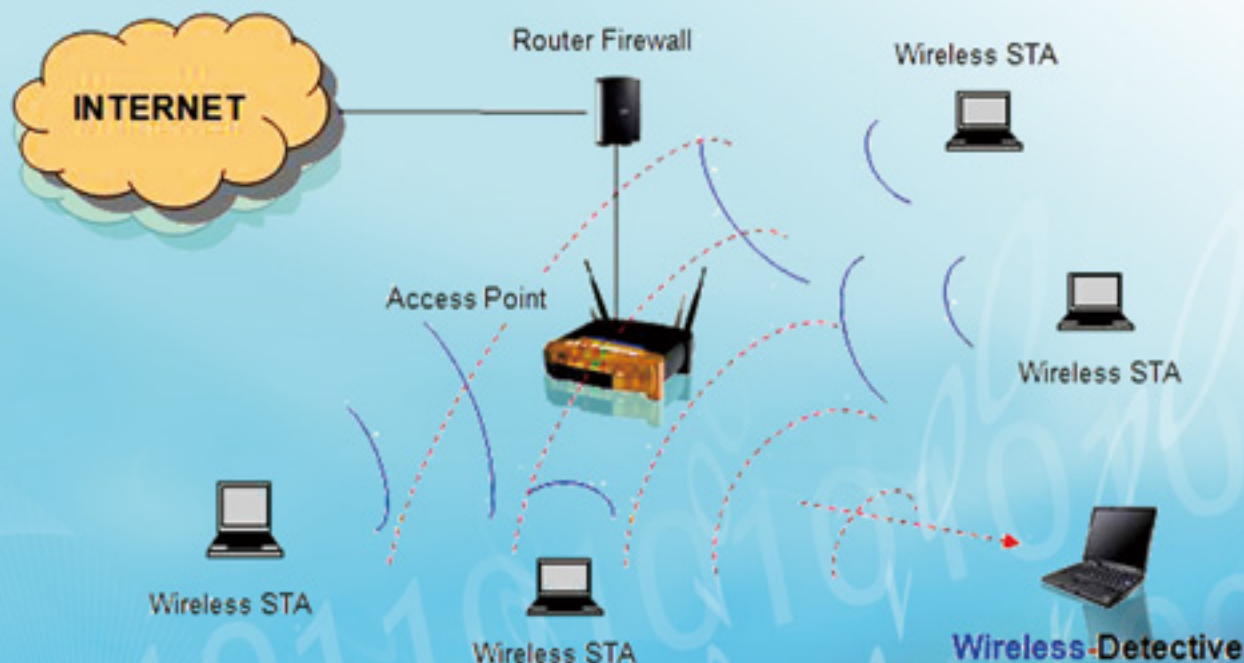

TELNET

Webcam Video

Video Stream

Online Game

VOIP

- 針對警察、軍方、國家情治及檢調單位設計之鑑識設備
- 符合IEEE 802.11a/b/g WLAN/Wi-Fi之無線網路鑑識設備
- 在50、100公尺間或更遠的範圍偵測電腦 802.11 a/b/g 無線網路傳輸資訊內容
- 解碼...電子郵件、Hotmail、網頁郵件、MSN/ICQ/AOL/Yahoo、傳檔、語音、網頁瀏覽等資訊內容

歡迎專案設計及OEM/ODM專案委託

WIRELESS - Detective 系統建置架構 System Implementation

不同於一般的無線封包擷取器，他將無線封包側錄並即時進行解譯重組，完全重現原始傳輸的數據內容。若是遇到了常見 WEP KEY 加密的無線網路，Wireless - Detective 可提供破解 WEP KEY 密碼之功能。可破解 WEP KEY 長度為 64, 128, 另可給定已知之 WPA KEY 來進行 WPA 無線加密封包的還原重組。

Application Flow

可以偵測到的無線區網的基地台 (AP) 相關資訊包含如下:

1. AP的BSSID (MAC 位址)
2. 所使用的頻道
3. 有多少個 STAs
4. 有多少個加密 encrypt 封包
5. 有多少個資料封包
6. AP的一些額外資訊
(依AP品牌, 必須AP IC元件製造商已經過國際註冊認證者)
7. 雜訊強度 (noise level) 及訊號強度
8. SSID or ESSID
9. 無線網路的形態: Probe, Ad-hoc, Infra
10. WEP (wired equivalent privacy protocol) 狀態
11. 無線區網內封包傳輸總數量

可以偵測到通訊戶 (STA) 的相關資訊如下:

1. 有多少個加密的封包進出這個 STA
2. 總共有多少個封包進出這個 STA
3. 這個 STA 的IP 位址 (IP Address)
4. 這個 STA 的 MAC 位址
5. 這個 STA 的製造商 (已經過國際註冊認證者)
6. 這個 STA 的最大傳輸速率
7. 這個 STA 的雜訊和訊號強度
8. 這個 STA 的種類
(Established, To-DS, From-DS)