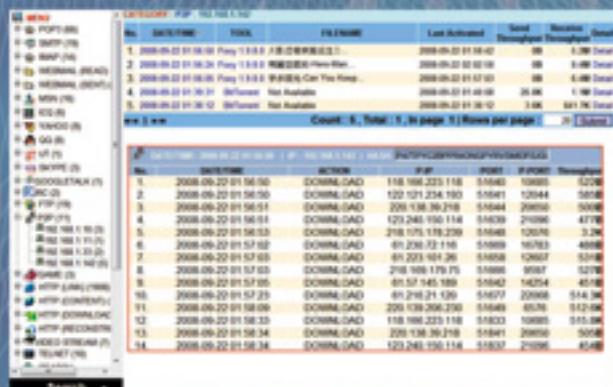

6. P2P軟體下載/上傳文件

附錄：網路服務支援: Email (POP3, SMTP, IMAP), Webmail (Yahoo Mail, Windows Live Hotmail, Gmail, etc.), IM 即時通 (Yahoo, MSN, ICQ, AOL, QQ, IRC, Skype Voice Call Session Log, Google Talk TW), HTTP 網頁瀏覽 (Link, Content, 內容還原, 上傳/下載), 影音串流, Telnet 遠端登入, FTP 檔案傳送, P2P點對點, 線上遊戲, VoIP (支援解析SIP架構下 codec為 G711, G723, G729, iLBC的編碼格式, 提供解譯播放功能) 等等。